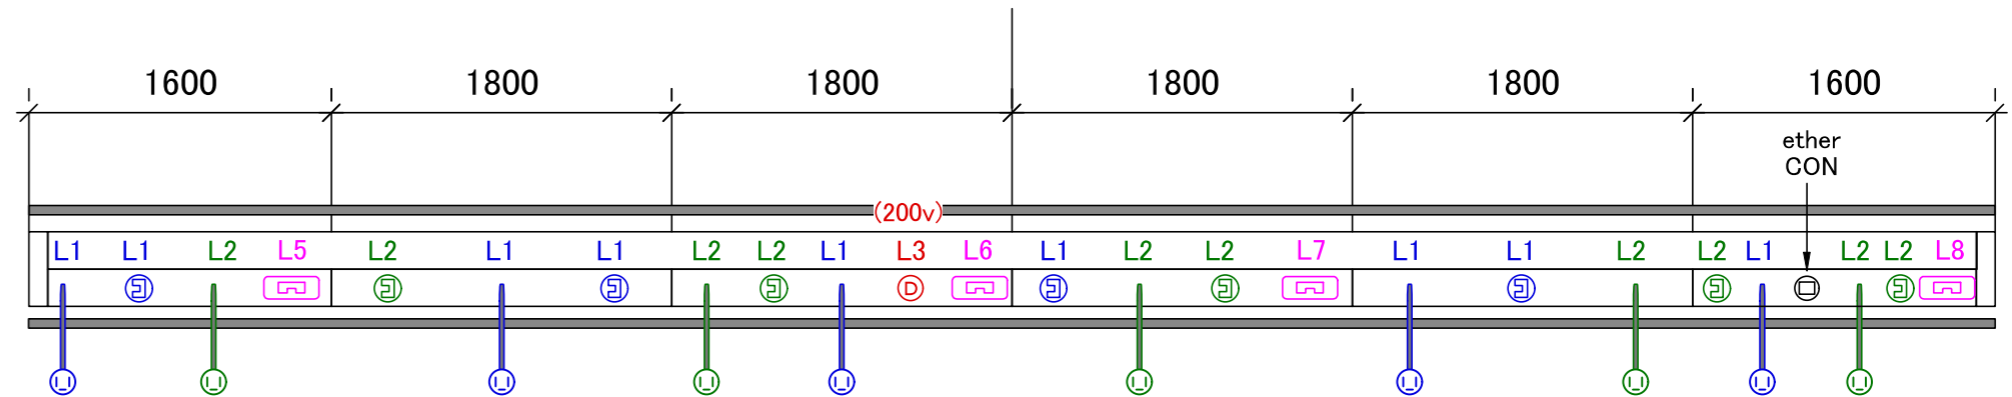

池袋西口公園野外劇場 グローバルリング シアター		
4	照明設備図面	西口野外劇場 全景
	縮尺	/ 照明回路および分電盤

【 PS・1S・2S レイアウト共通 】

系統	容量	電圧	回路型	図記号	取り口
L1	20A	100v	C型20A	Ⓜ	4口
			接地付15A (防水仕様/ビクテール)	Ⓜ	5口
L2	20A	100v	C型20A	Ⓜ	5口
			接地付15A (防水仕様/ビクテール)	Ⓜ	5口
L3	20A	200v	D型20A	Ⓧ	4口
L4	20A	200v	D型20A	Ⓧ	1口
L5	30A	100v	C型30A	Ⓜ	1口
L6	30A	100v			1口
L7	30A	100v			1口
L8	30A	100v			1口
DMX-OUT				Ⓧ	1口
EtherCom				Ⓜ	1口

【 ライトボタン 】

系統	容量	電圧	回路型	図記号	取り口
L1	20A	100v	C型20A	Ⓜ	4口
			接地付15A (防水仕様/ビクテール)	Ⓜ	5口
L2	20A	100v	C型20A	Ⓜ	5口
			接地付15A (防水仕様/ビクテール)	Ⓜ	5口
L3	20A	200v	D型20A	Ⓧ	1口
L5	30A	100v	C型30A	Ⓜ	1口
L6	30A	100v			1口
L7	30A	100v			1口
L8	30A	100v			1口
EtherCom				Ⓜ	1口