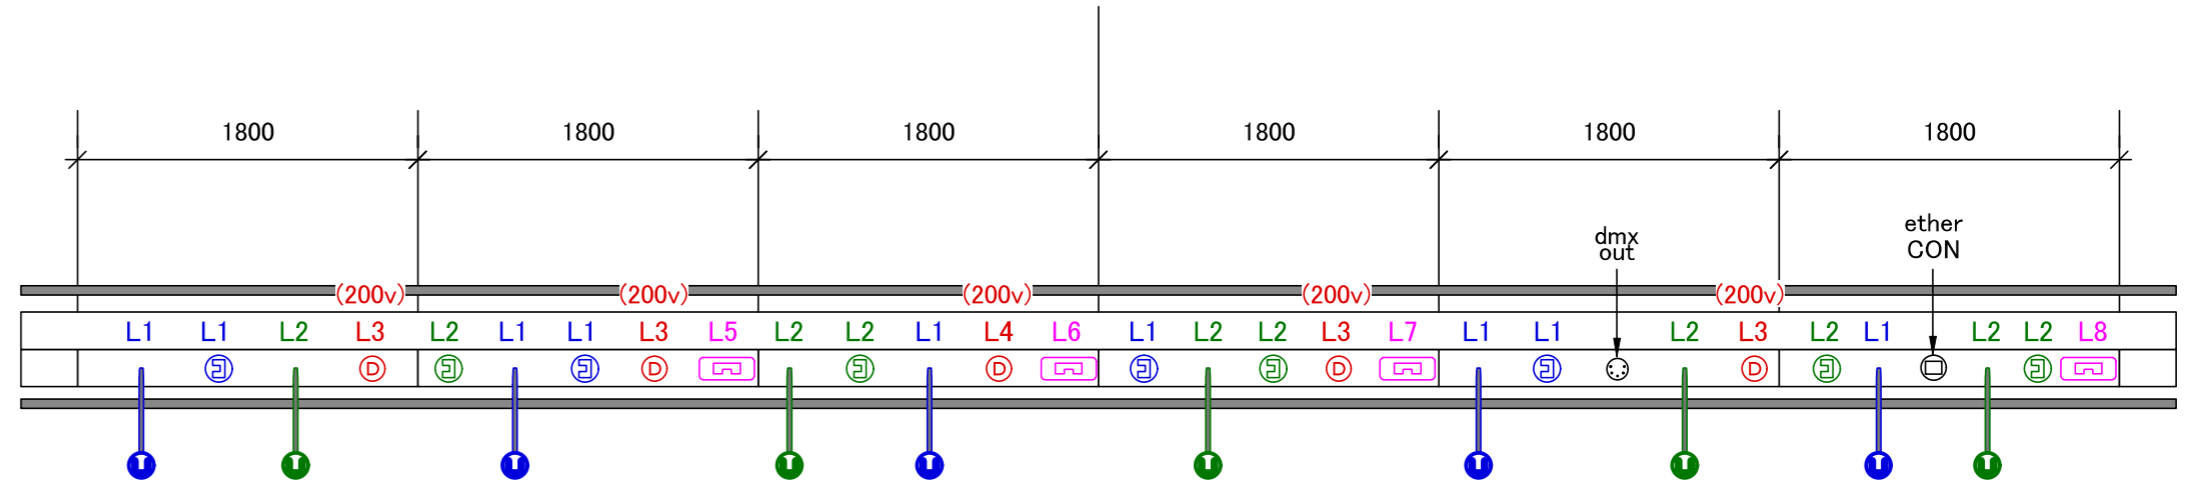

池袋西口公園野外劇場 グローバルリング シアター		
4	照明設備図面	西口野外劇場 全景
	縮尺	/ 照明回路および分電盤

【 PS・1S・2S レイアウト共通 】

系統	容量	電圧	回路型	図記号	取り口
L1	20A	100v	C型20A	Ⓜ	4口
			接地付15A (防水仕様/ビクテール)	Ⓜ	5口
L2	20A	100v	C型20A	Ⓜ	5口
			接地付15A (防水仕様/ビクテール)	Ⓜ	5口
L3	20A	200v	D型20A	Ⓧ	4口
L4	20A	200v	D型20A	Ⓧ	1口
L5	30A	100v	C型30A	Ⓜ	1口
L6	30A	100v			1口
L7	30A	100v			1口
L8	30A	100v			1口
DMX-OUT				Ⓧ	1口
EtherCom				Ⓜ	1口

【 ライトボタン 】

系統	容量	電圧	回路型	図記号	取り口
L1	20A	100v	C型20A	Ⓜ	4口
			接地付15A (防水仕様/ビクテール)	Ⓜ	5口
L2	20A	100v	C型20A	Ⓜ	5口
			接地付15A (防水仕様/ビクテール)	Ⓜ	5口
L3	20A	200v	D型20A	Ⓧ	1口
L5	30A	100v	C型30A	Ⓜ	1口
L6	30A	100v			1口
L7	30A	100v			1口
L8	30A	100v			1口
EtherCom				Ⓜ	1口