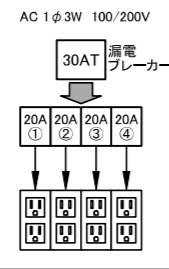

【トレンチ・コンセントボックス1】

- TR-BOX-1 ; 30A (C30A)
- TR-BOX-2 ; 30A (C30A+MCB付平行)
- TR-BOX-3 ; 30A (C30A)
- TR-BOX-4 ; 30A (C30A+MCB付平行)
- EtherCON × 2口

※共用仮設電源

【トレンチ・コンセントボックス2】

- TR-BOX-5 ; 30A (C30A)
- TR-BOX-6 ; 30A (C30A+MCB付平行)
- TR-BOX-7 ; 30A (C30A)
- TR-BOX-8 ; 30A (C30A+MCB付平行)
- EtherCON × 2口
- EMIT-AXR × 1

※共用仮設電源

【トレンチ・コンセントボックス3】

- TR-BOX-9 ; 30A (C30A)
- TR-BOX-10 ; 30A (C30A+MCB付平行)
- TR-BOX-11 ; 30A (C30A)
- TR-BOX-12 ; 30A (C30A+MCB付平行)
- EtherCON × 2口
- EMIT-AXR × 1

映像設備
コネクター盤

【トレンチ・コンセントボックス4】

- TR-BOX-13 ; 30A (C30A)
- TR-BOX-14 ; 30A (C30A+MCB付平行)
- TR-BOX-15 ; 30A (C30A)
- TR-BOX-16 ; 30A (C30A+MCB付平行)
- EtherCON × 2口
- EMIT-AXR × 1

音響設備
コネクター盤

【トレンチ・コンセントボックス5】

- TR-BOX-17 ; 30A (C30A)
- TR-BOX-18 ; 30A (C30A+MCB付平行)
- TR-BOX-19 ; 30A (C30A)
- TR-BOX-20 ; 30A (C30A+MCB付平行)
- EtherCON × 2口
- EMIT-AXR × 1

※共用仮設電源

【トレンチ・コンセントボックス6】

- TR-BOX-21 ; 30A (C30A)
- TR-BOX-22 ; 30A (C30A+MCB付平行)
- TR-BOX-23 ; 30A (C30A)
- TR-BOX-24 ; 30A (C30A+MCB付平行)
- EtherCON × 2口

※共用仮設電源

- 共用仮設電源は劇場専用電源ではありません。カフェ棟や、その他イルミネーション等で使用するため場合がありますので、ご使用の際は、事前にお問い合わせください。
- パーゴラ常設灯体(Pixie ZoomXB)の移動およびシュート変更はできません。
- パーゴラ柱のトレンチ・コンセントボックス内の照明電源を使用する場合は、負荷側電路に漏電遮断器または漏電遮断機能付ケーブル(劇場備品有り)をご使用下さい。不足する場合は、持ち込んでください。
- 当劇場備品の高所作業台は防水仕様ではない為、雨天の場合はご利用いただけません。
- 当劇場備品のローリングタワーは雨天の場合でもご利用いただけますが、組立及びバラシは主催者様側で行ってください。また、主任者として[足場の組立て作業主任者技能講習]を修了した方を主催者様側でお連れください。ヘルメット・墜落制止用器具はお持ちください。

池袋西口公園野外劇場 グローバルリング シアター		
4	照明設備図面	西口野外劇場 全景
	縮尺	/ 照明回路および分電盤