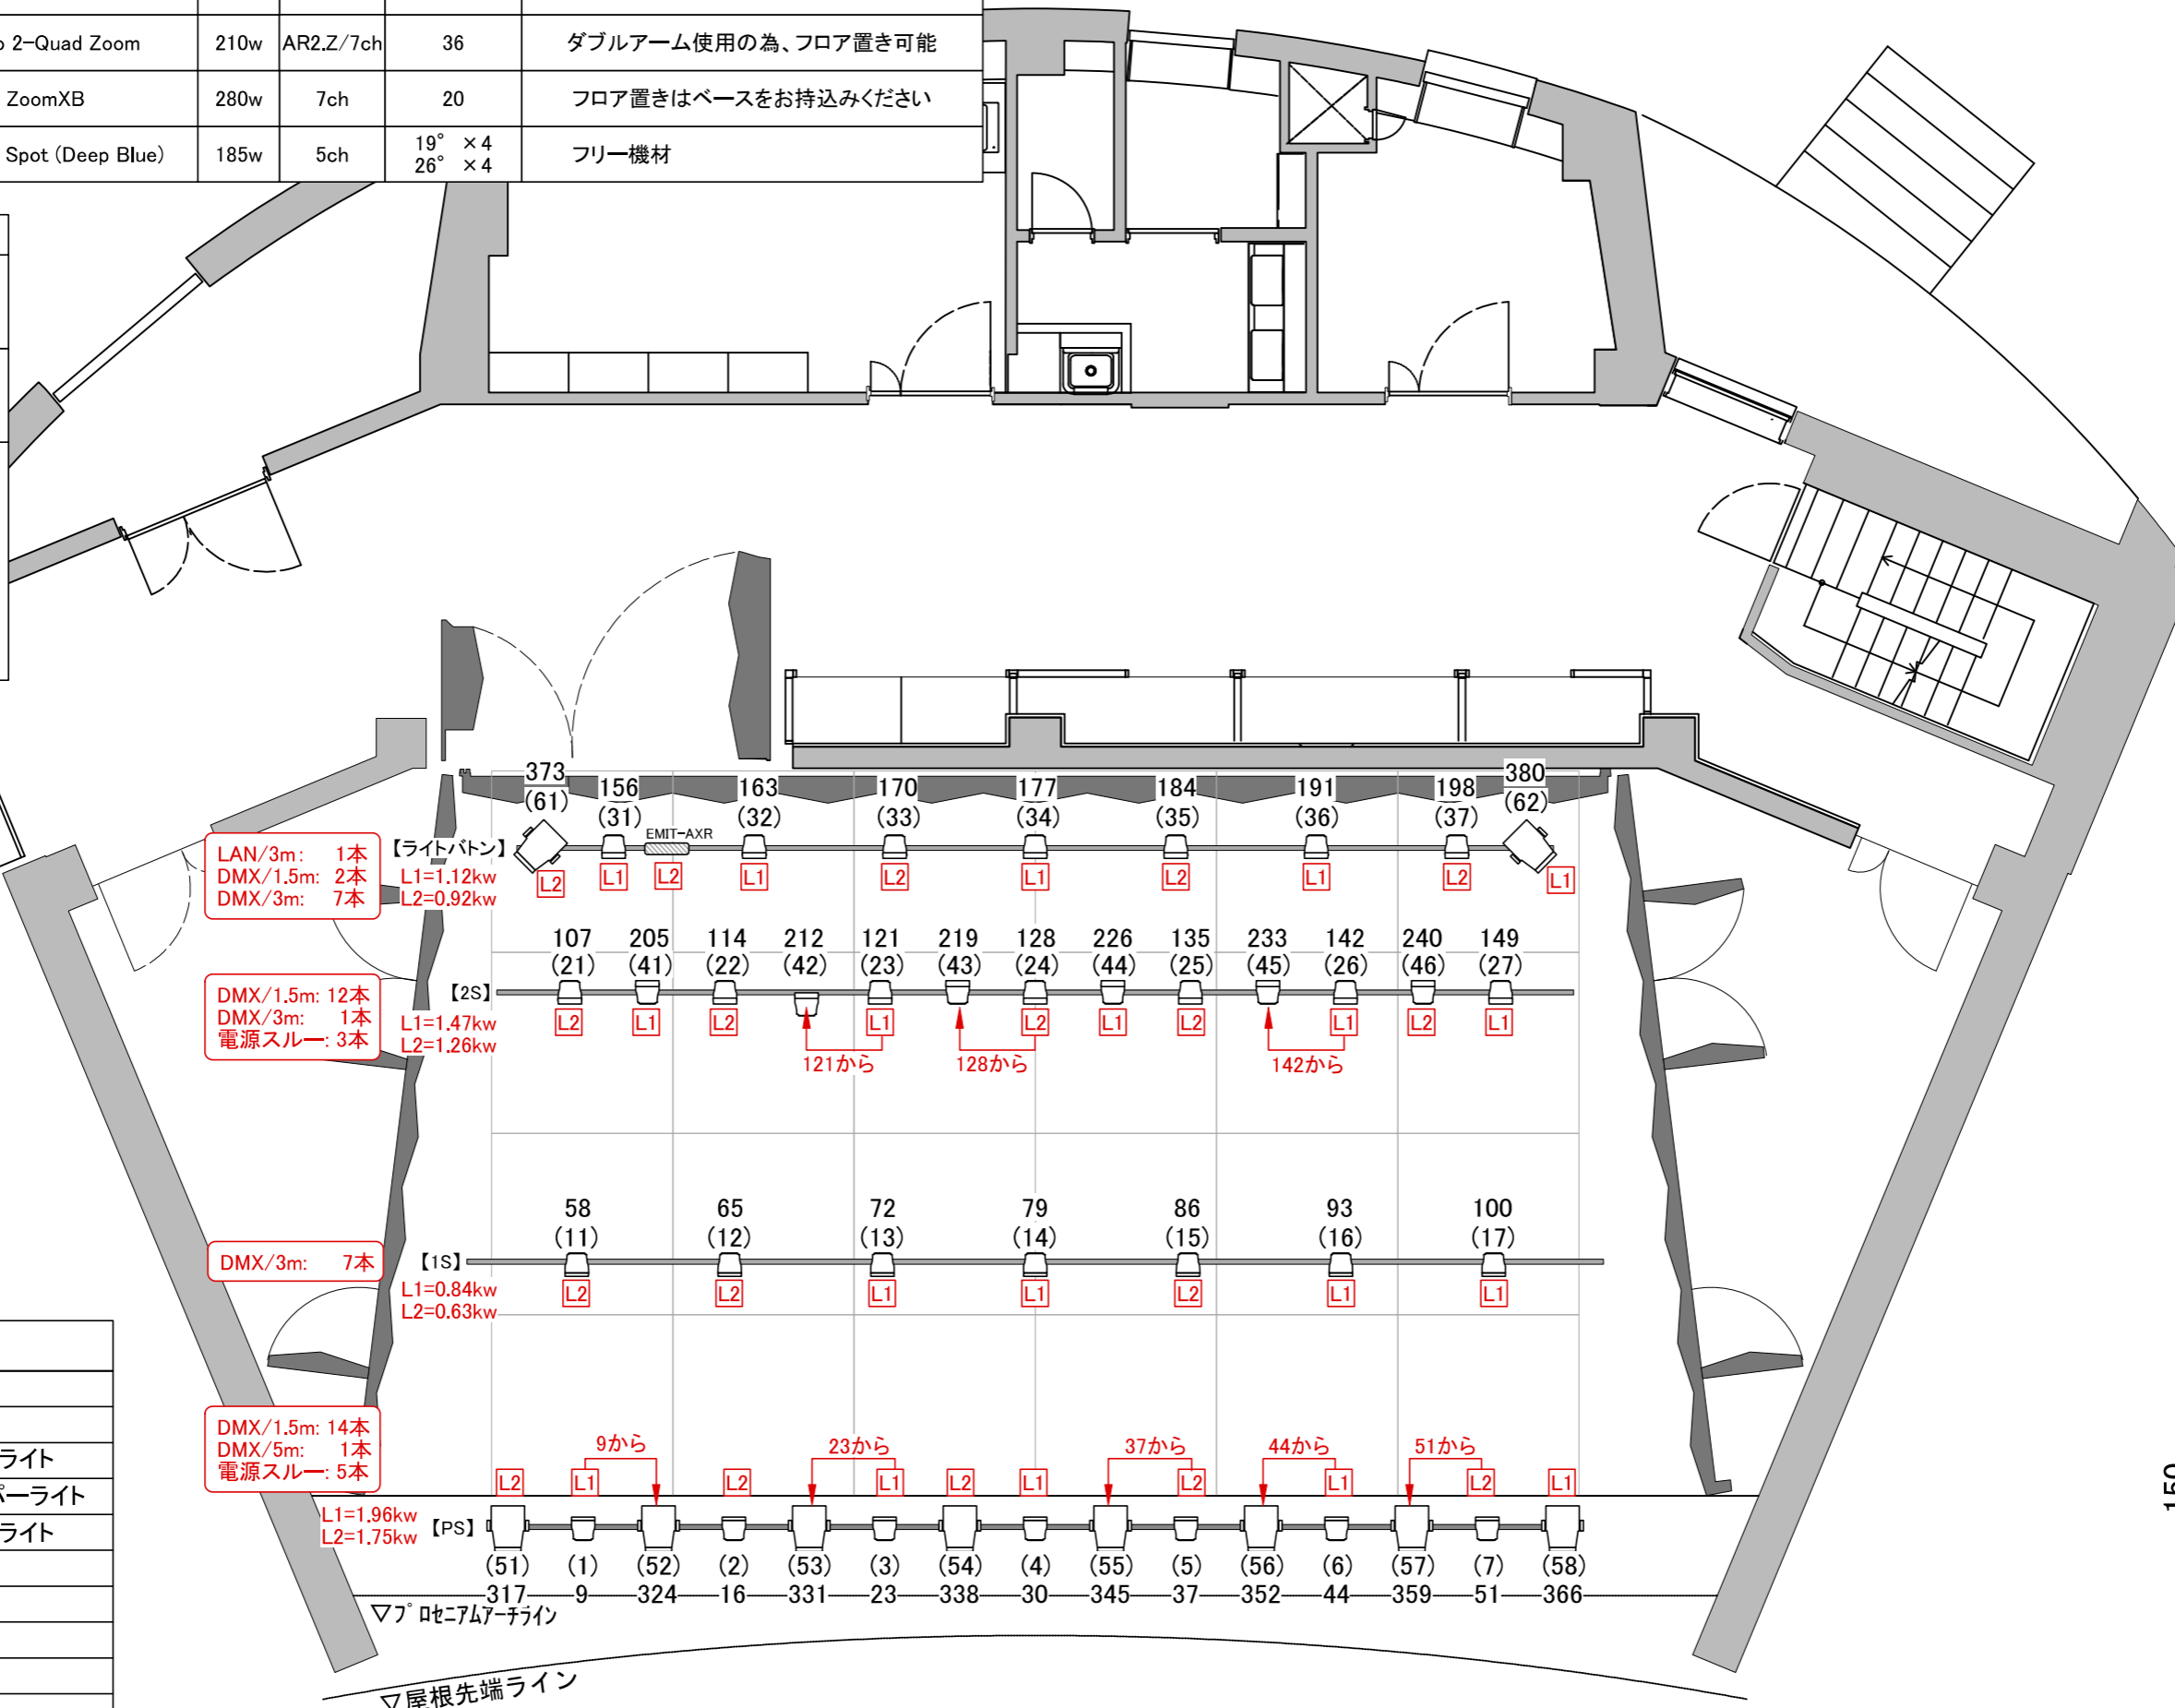

【上手袖コンセントボックス】

【回路容量】

- 袖WC1: 20A (C20A+平行)
- 袖WC2: 20A (C20A+平行)
- 袖WC5: 20A/200V (D20A)
- 袖WC6: 20A/200V (D20A)
- 袖WC9: 30A (C30A)
- 袖WC10: 30A (C30A)

1	照明設備図面	舞台棟
	縮尺	1/70

サス・1階 電源回路 配置図

機材	容量	モード	数量	備考
 COLORado 2-Quad Zoom	210w	AR2.Z/7ch	36	ダブルアーム使用の為、フロア置き可能
 Pixie ZoomXB	280w	7ch	20	フロア置きはベースをお持ちください
 Color Source Spot (Deep Blue)	185w	5ch	19° × 4 26° × 4	フリー機材

【フリー機材】
●COLORado 2-Quad Zoom × 2 ad ; 247 254
●Pixie ZoomXB × 2 ad ; 387 394
●Color Source Spot (Deep Blue)
19° × 4 ad ; 401 406 411 416
26° × 4 ad ; 421 426 431 436

adress	項目
1	舞台投光器
2	広場投光器
3	1F舞台アッパーライト
4	上・下袖中アッパーライト
5	2F舞台アッパーライト
6	1F舞台作業灯
7	2F舞台作業灯
8	--
9-254	COLORado2
261-394	PIXIEZOOM
401-436	SouceFour LED
441-	Free

※1~8は調光不可

池袋西口公園野外劇場 グローバルリング シアター			
2	照明設備図面		舞台棟
	縮尺	1/70	基本吊り

【回路容量】

奥WC1: 20A (C20A+平行)
奥WC2: 20A (C20A+平行)
奥WC3: 20A/200V (D20A)
奥WC4: 20A/200V (D20A)
奥WC5: 30A (C30A)
奥WC6: 30A (C30A)

【舞台奥2階コンセントボックス】