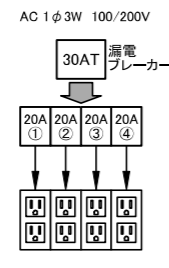

※共用仮設電源

- 共用仮設電源は劇場専用電源ではありません。カフェ棟や、その他イルミネーション等で使用するため場合がありますので、ご使用の際は、事前にお問い合わせください。
- パーゴラ常設灯体(Pixie ZoomXB)の移動およびシュート変更はできません。
- パーゴラ柱のトレンチ・コンセントボックス内の照明電源を使用する場合は、負荷側電路に漏電遮断器または漏電遮断機能付ケーブル(劇場備品有り)をご使用下さい。不足する場合は、持ち込んでください。
- 当劇場備品の高所作業台は防水仕様ではない為、雨天の場合はご利用いただけません。
- 当劇場備品のローリングタワーは雨天の場合でもご利用いただけますが、組立及びバラシは主催者様側で行ってください。また、主任者として[足場の組立て作業主任者技能講習]を修了した方を主催者様側でお連れください。ヘルメット・墜落制止用器具はお持ちください。

池袋西口公園野外劇場 グローバルリング シアター		
4	照明設備図面	西口野外劇場 全景
	縮尺	/ 照明回路および分電盤