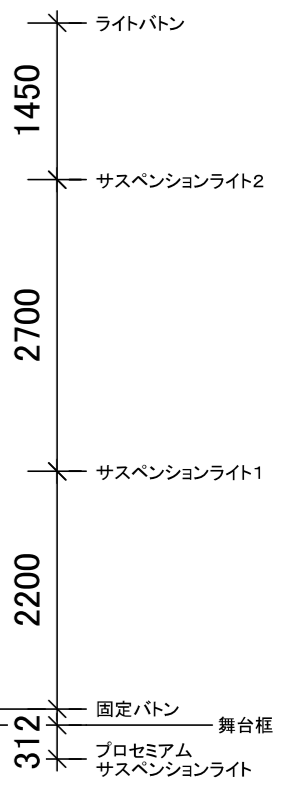

1φ3W 210/105v
300AT / 60kVA
100sq(×2)

【持込機器電源盤】

【MCB1】150AT

1φ3W カムロック×1

- 1: 60A (C60A)
- 2: 60A (C60A)
- 3: 60A (C60A)
- 4: 60A (C60A)
- 5: 20A/200V (D20A)
- 6: 20A/200V (D20A)
- 7: 20A/200V (D20A)
- 8: 20A/200V (D20A)
- 9: 20A (C20A)
- 10: 20A (C20A)
- 11: 20A (C20A)
- 12: 20A (C20A)

【MCB2】150AT

1φ3W カムロック×1

【舞台裏コネクタ盤】

Grand MA3 compact XT

【下手袖コンセントボックス】

【回路容量】

- 袖WC3: 20A (C20A+平行)
- 袖WC4: 20A (C20A+平行)
- 袖WC7: 20A/200V (D20A)
- 袖WC8: 20A/200V (D20A)
- 袖WC11: 30A (C30A)
- 袖WC12: 30A (C30A)

【上手袖コンセントボックス】

【回路容量】

- 袖WC1: 20A (C20A+平行)
- 袖WC2: 20A (C20A+平行)
- 袖WC5: 20A/200V (D20A)
- 袖WC6: 20A/200V (D20A)
- 袖WC9: 30A (C30A)
- 袖WC10: 30A (C30A)

1	照明設備図面	舞台棟
	縮尺	1/70

サス・1階 電源回路 配置図

機材	容量	モード	数量	備考
 COLORado 2-Quad Zoom	210w	AR2.Z/7ch	36	ダブルアーム使用の為、フロア置き可能
 Pixie ZoomXB	280w	7ch	20	フロア置きはベースをお持ちください
 Color Source Spot (Deep Blue)	185w	5ch	19° × 4 26° × 4	フリー機材