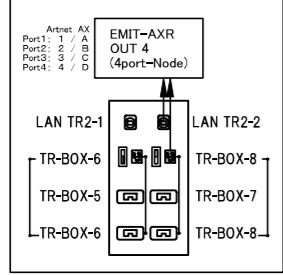

※1~8は調光不可

池袋西口公園野外劇場 グローバルリング シアター			
2	照明設備図面		舞台棟
	縮尺	1/70	基本吊り

【回路容量】

奥WC1: 20A (C20A+平行)
奥WC2: 20A (C20A+平行)
奥WC3: 20A/200V (D20A)
奥WC4: 20A/200V (D20A)
奥WC5: 30A (C30A)
奥WC6: 30A (C30A)

【舞台奥2階コンセントボックス】

-100	室外機置場
±0	

池袋西口公園野外劇場 グローバルリング シアター		
3	照明設備図面	舞台棟
	縮尺 1/70	2階 電源回路 配置図

【トレンチ・コンセントボックス1】

- TR-BOX-1 ; 30A (C30A)
- TR-BOX-2 ; 30A (C30A+MCB付平行)
- TR-BOX-3 ; 30A (C30A)
- TR-BOX-4 ; 30A (C30A+MCB付平行)
- EtherCON × 2口

※共用仮設電源

【トレンチ・コンセントボックス2】

- TR-BOX-5 ; 30A (C30A)
- TR-BOX-6 ; 30A (C30A+MCB付平行)
- TR-BOX-7 ; 30A (C30A)
- TR-BOX-8 ; 30A (C30A+MCB付平行)
- EtherCON × 2口
- EMIT-AXR × 1

※共用仮設電源

【トレンチ・コンセントボックス3】

- TR-BOX-9 ; 30A (C30A)
- TR-BOX-10 ; 30A (C30A+MCB付平行)
- TR-BOX-11 ; 30A (C30A)
- TR-BOX-12 ; 30A (C30A+MCB付平行)
- EtherCON × 2口
- EMIT-AXR × 1