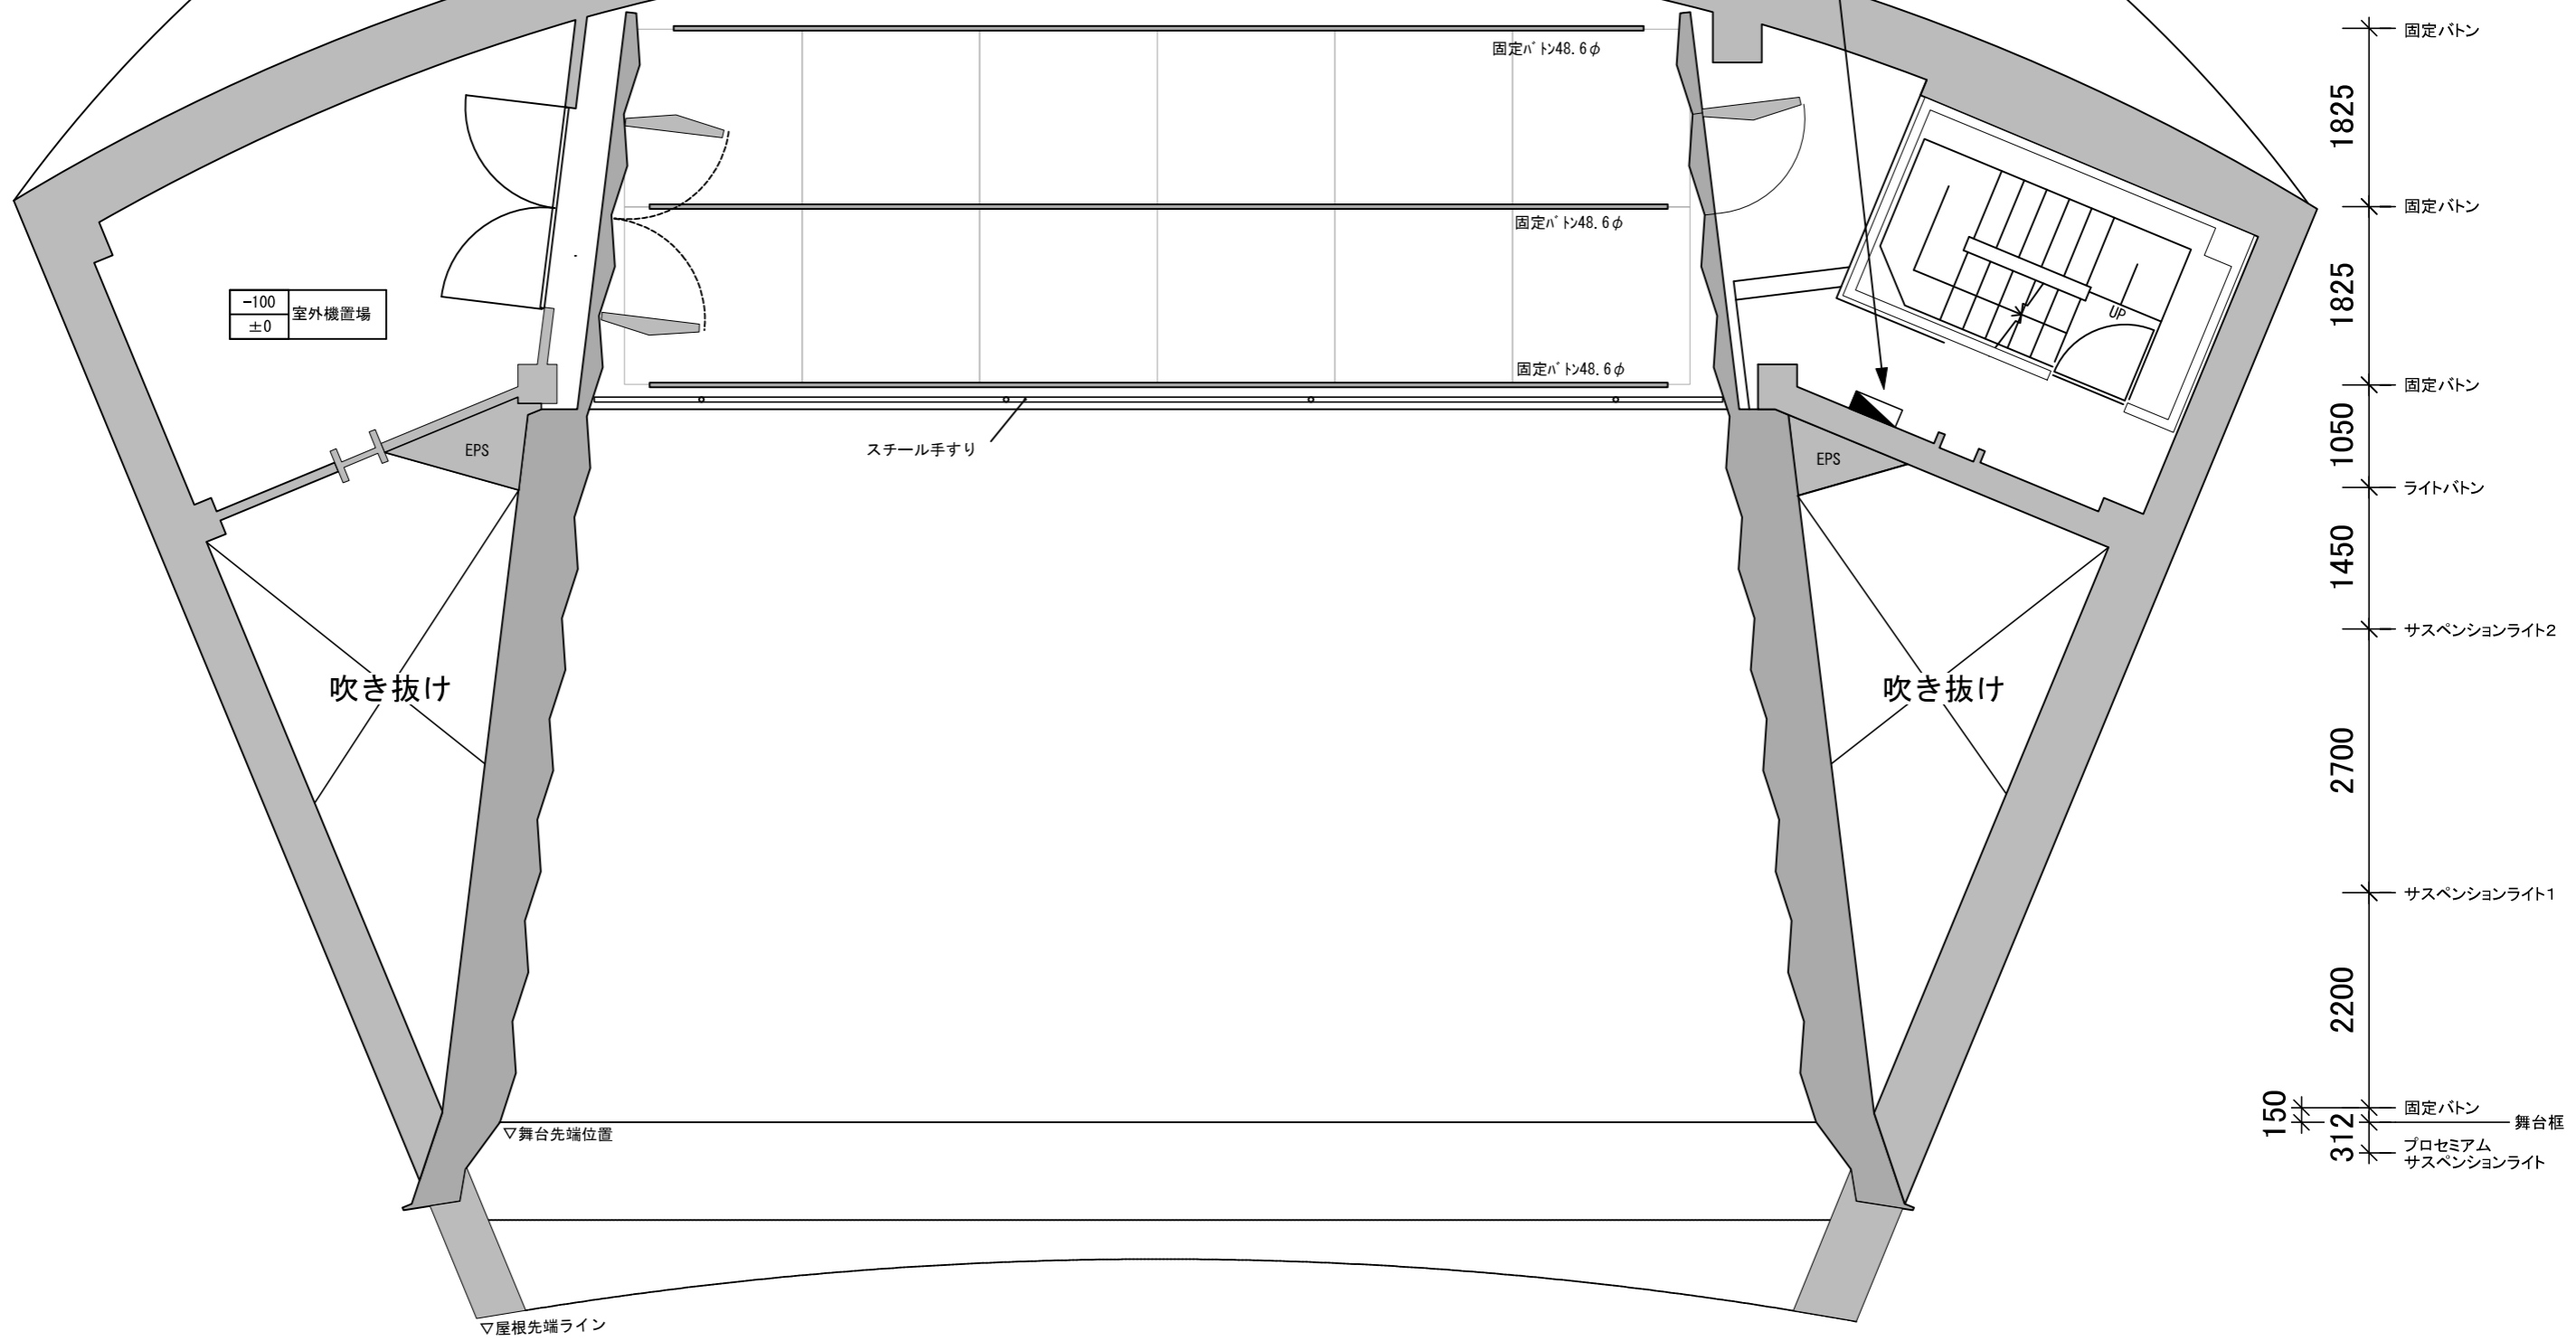

※1~8は調光不可

池袋西口公園野外劇場 グローバルリング シアター			
2	照明設備図面		舞台棟
	縮尺	1/70	基本吊り

【回路容量】

奥WC1: 20A (C20A+平行)
奥WC2: 20A (C20A+平行)
奥WC3: 20A/200V (D20A)
奥WC4: 20A/200V (D20A)
奥WC5: 30A (C30A)
奥WC6: 30A (C30A)

【舞台奥2階コンセントボックス】