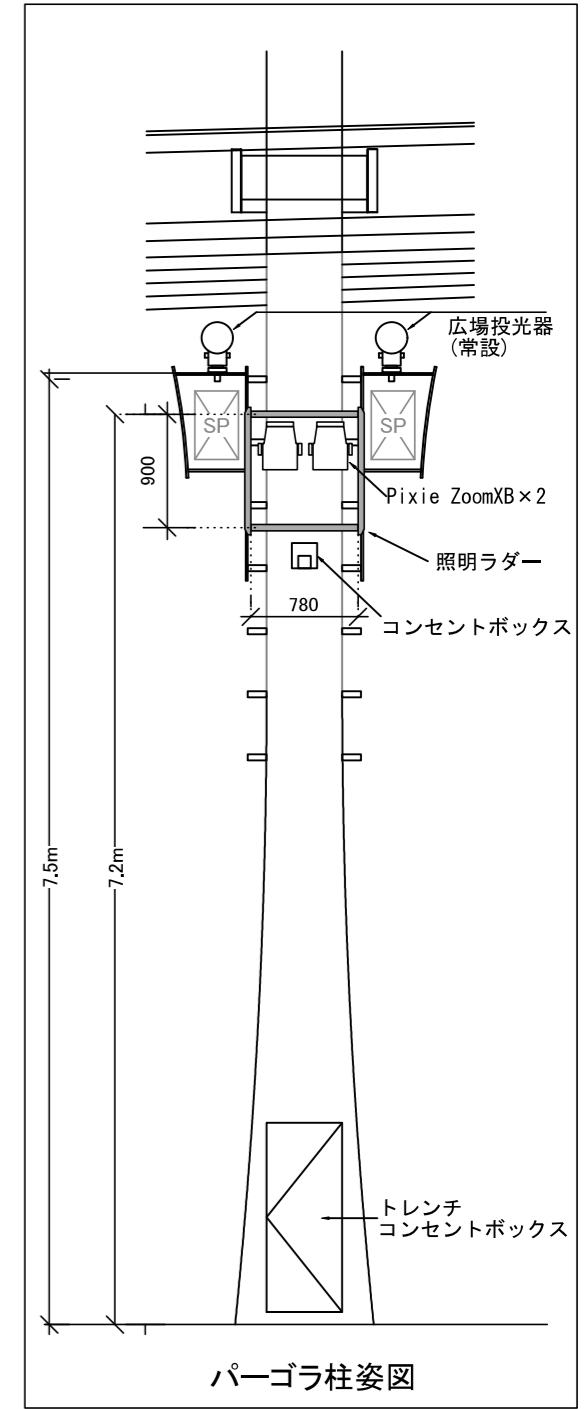

【トレンチ・コンセントボックス1】

- TR-BOX-1 ; 30A (C30A)
- TR-BOX-2 ; 30A (C30A+MCB付平行)
- TR-BOX-3 ; 30A (C30A)
- TR-BOX-4 ; 30A (C30A+MCB付平行)
- EtherCON × 2口

※共用仮設電源

【トレンチ・コンセントボックス2】

- TR-BOX-5 ; 30A (C30A)
- TR-BOX-6 ; 30A (C30A+MCB付平行)
- TR-BOX-7 ; 30A (C30A)
- TR-BOX-8 ; 30A (C30A+MCB付平行)
- EtherCON × 2口
- EMIT-AXR × 1

※共用仮設電源

【トレンチ・コンセントボックス3】

- TR-BOX-9 ; 30A (C30A)
- TR-BOX-10 ; 30A (C30A+MCB付平行)
- TR-BOX-11 ; 30A (C30A)
- TR-BOX-12 ; 30A (C30A+MCB付平行)
- EtherCON × 2口
- EMIT-AXR × 1

映像設備
コネクター盤

【トレンチ・コンセントボックス4】

- TR-BOX-13 ; 30A (C30A)
- TR-BOX-14 ; 30A (C30A+MCB付平行)
- TR-BOX-15 ; 30A (C30A)
- TR-BOX-16 ; 30A (C30A+MCB付平行)
- EtherCON × 2口
- EMIT-AXR × 1

音響設備
コネクター盤

【トレンチ・コンセントボックス5】

- TR-BOX-17 ; 30A (C30A)
- TR-BOX-18 ; 30A (C30A+MCB付平行)
- TR-BOX-19 ; 30A (C30A)
- TR-BOX-20 ; 30A (C30A+MCB付平行)
- EtherCON × 2口
- EMIT-AXR × 1

※共用仮設電源

【トレンチ・コンセントボックス6】

- TR-BOX-21 ; 30A (C30A)
- TR-BOX-22 ; 30A (C30A+MCB付平行)
- TR-BOX-23 ; 30A (C30A)
- TR-BOX-24 ; 30A (C30A+MCB付平行)
- EtherCON × 2口

※共用仮設電源

- 共用仮設電源は劇場専用電源ではありません。カフェ棟や、その他イルミネーション等で使用するため場合がありますので、ご使用の際は、事前にお問い合わせください。
- パーゴラ常設灯体(Pixie ZoomXB)の移動およびシュート変更はできません。
- パーゴラ柱のトレンチ・コンセントボックス内の照明電源を使用する場合は、負荷側電路に漏電遮断器または漏電遮断機能付ケーブル(劇場備品有り)をご使用下さい。不足する場合は、持ち込んでください。
- 当劇場備品の高所作業台は防水仕様ではない為、雨天の場合はご利用いただけません。
- 当劇場備品のローリングタワーは雨天の場合でもご利用いただけますが、組立及びバラシは主催者様側で行ってください。また、主任者として[足場の組立て作業主任者技能講習]を修了した方を主催者様側でお連れください。ヘルメット・墜落制止用器具はお持ちください。

池袋西口公園野外劇場 グローバルリング シアター		
4	照明設備図面	西口野外劇場 全景
	縮尺	/ 照明回路および分電盤