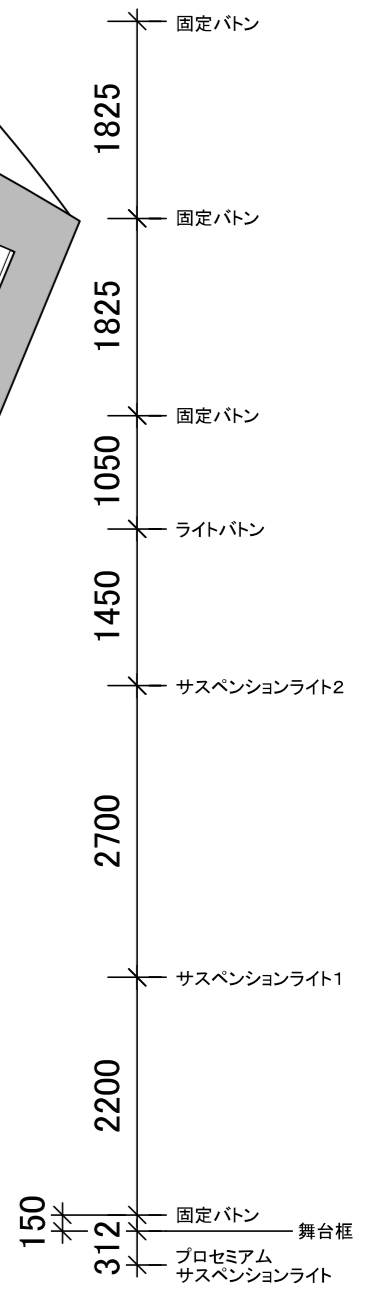

池袋西口公園野外劇場 グローバルリング シアター		
3	照明設備図面	舞台棟
	縮尺 1/70	2階 電源回路 配置図