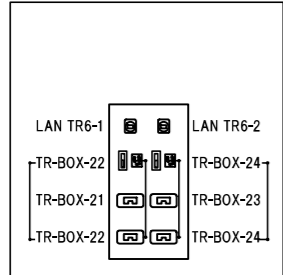

映像設備
コネクター盤

【トレンチ・コンセントボックス4】

- TR-BOX-13 ; 30A (C30A)
- TR-BOX-14 ; 30A (C30A+MCB付平行)
- TR-BOX-15 ; 30A (C30A)
- TR-BOX-16 ; 30A (C30A+MCB付平行)
- EtherCON × 2口
- EMIT-AXR × 1

音響設備
コネクター盤

【トレンチ・コンセントボックス5】

- TR-BOX-17 ; 30A (C30A)
- TR-BOX-18 ; 30A (C30A+MCB付平行)
- TR-BOX-19 ; 30A (C30A)
- TR-BOX-20 ; 30A (C30A+MCB付平行)
- EtherCON × 2口
- EMIT-AXR × 1

※共用仮設電源

【トレンチ・コンセントボックス6】

- TR-BOX-21 ; 30A (C30A)
- TR-BOX-22 ; 30A (C30A+MCB付平行)
- TR-BOX-23 ; 30A (C30A)
- TR-BOX-24 ; 30A (C30A+MCB付平行)
- EtherCON × 2口

池袋西口公園野外劇場 グローバルリング シアター		
4	照明設備図面	西口野外劇場 全景
	縮尺	/ 照明回路および分電盤

【 PS・1S・2S レイアウト共通 】

系統	容量	電圧	回路型	図記号	取り口
L1	20A	100v	C型20A	Ⓜ	4口
			接地付15A (防水仕様/ビクテール)	Ⓜ	5口
L2	20A	100v	C型20A	Ⓜ	5口
			接地付15A (防水仕様/ビクテール)	Ⓜ	5口
L3	20A	200v	D型20A	Ⓧ	4口
L4	20A	200v	D型20A	Ⓧ	1口
L5	30A	100v	C型30A	Ⓜ	1口
L6	30A	100v			1口
L7	30A	100v			1口
L8	30A	100v			1口
DMX-OUT				Ⓧ	1口
EtherCom				Ⓜ	1口