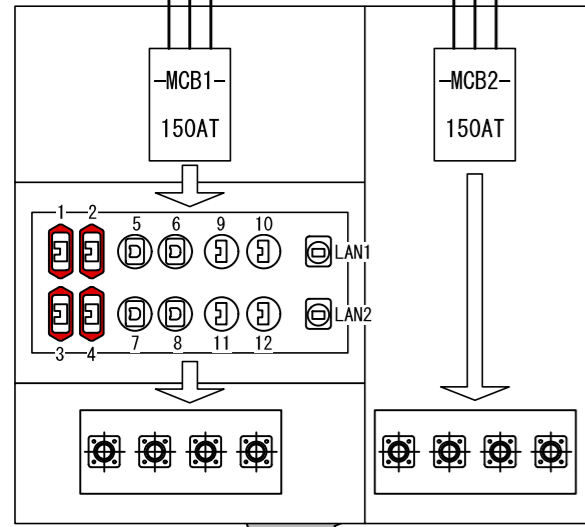

1φ3W 210/105v
300AT / 60kVA
100sq(×2)

【持込機器電源盤】

【MCB1】150AT

1φ3W カムロック×1

- 1: 60A (C60A)
- 2: 60A (C60A)
- 3: 60A (C60A)
- 4: 60A (C60A)
- 5: 20A/200V (D20A)
- 6: 20A/200V (D20A)
- 7: 20A/200V (D20A)
- 8: 20A/200V (D20A)
- 9: 20A (C20A)
- 10: 20A (C20A)
- 11: 20A (C20A)
- 12: 20A (C20A)

【MCB2】150AT

1φ3W カムロック×1

【舞台裏コネクタ盤】

Grand MA3 compact XT

【下手袖コンセントボックス】

【回路容量】

- 袖WC3: 20A (C20A+平行)
- 袖WC4: 20A (C20A+平行)
- 袖WC7: 20A/200V (D20A)
- 袖WC8: 20A/200V (D20A)
- 袖WC11: 30A (C30A)
- 袖WC12: 30A (C30A)

【上手袖コンセントボックス】

【回路容量】

- 袖WC1: 20A (C20A+平行)
- 袖WC2: 20A (C20A+平行)
- 袖WC5: 20A/200V (D20A)
- 袖WC6: 20A/200V (D20A)
- 袖WC9: 30A (C30A)
- 袖WC10: 30A (C30A)

1	照明設備図面	舞台棟
	縮尺	1/70

サス・1階 電源回路 配置図

機材	容量	モード	数量	備考
 COLORado 2-Quad Zoom	210w	AR2.Z/7ch	36	ダブルアーム使用の為、フロア置き可能
 Pixie ZoomXB	280w	7ch	20	フロア置きはベースをお持ちください
 Color Source Spot (Deep Blue)	185w	5ch	19° × 4 26° × 4	フリー機材

※1~8は調光不可

池袋西口公園野外劇場 グローバルリング シアター			
2	照明設備図面		舞台棟
	縮尺	1/70	基本吊り

【回路容量】

奥WC1: 20A (C20A+平行)
奥WC2: 20A (C20A+平行)
奥WC3: 20A/200V (D20A)
奥WC4: 20A/200V (D20A)
奥WC5: 30A (C30A)
奥WC6: 30A (C30A)

【舞台奥2階コンセントボックス】