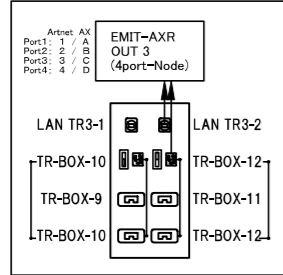

-100	室外機置場
±0	

池袋西口公園野外劇場 グローバルリング シアター		
3	照明設備図面	舞台棟
	縮尺 1/70	2階 電源回路 配置図

【トレンチ・コンセントボックス1】

- TR-BOX-1 ; 30A (C30A)
- TR-BOX-2 ; 30A (C30A+MCB付平行)
- TR-BOX-3 ; 30A (C30A)
- TR-BOX-4 ; 30A (C30A+MCB付平行)
- EtherCON × 2口

※共用仮設電源

【トレンチ・コンセントボックス2】

- TR-BOX-5 ; 30A (C30A)
- TR-BOX-6 ; 30A (C30A+MCB付平行)
- TR-BOX-7 ; 30A (C30A)
- TR-BOX-8 ; 30A (C30A+MCB付平行)
- EtherCON × 2口
- EMIT-AXR × 1

※共用仮設電源

【トレンチ・コンセントボックス3】

- TR-BOX-9 ; 30A (C30A)
- TR-BOX-10 ; 30A (C30A+MCB付平行)
- TR-BOX-11 ; 30A (C30A)
- TR-BOX-12 ; 30A (C30A+MCB付平行)
- EtherCON × 2口
- EMIT-AXR × 1

映像設備
コネクター盤

【トレンチ・コンセントボックス4】

- TR-BOX-13 ; 30A (C30A)
- TR-BOX-14 ; 30A (C30A+MCB付平行)
- TR-BOX-15 ; 30A (C30A)
- TR-BOX-16 ; 30A (C30A+MCB付平行)
- EtherCON × 2口
- EMIT-AXR × 1

音響設備
コネクター盤

【トレンチ・コンセントボックス5】