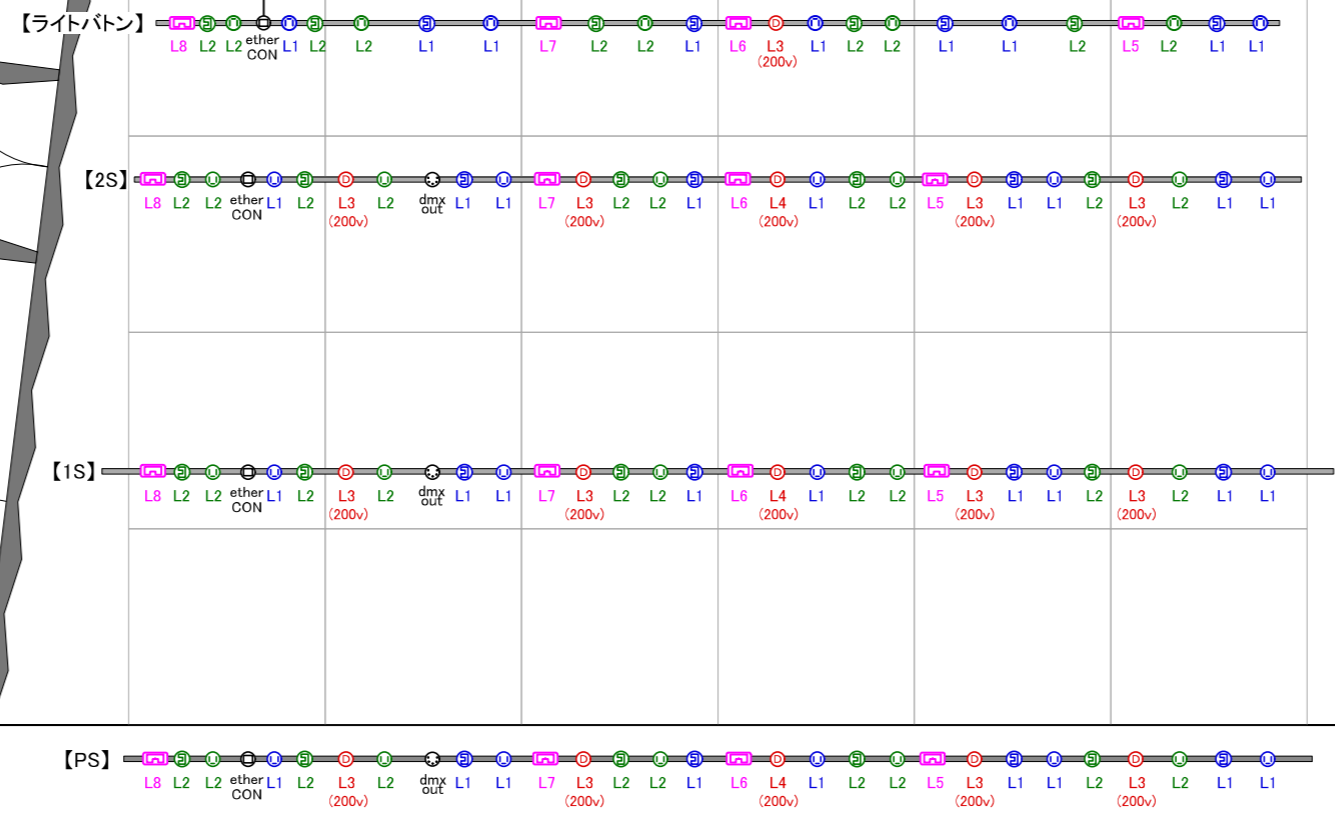

1φ3W 210/105v
300AT / 60kVA
100sq(×2)

【持込機器電源盤】

【MCB1】150AT

1φ3W カムロック×1

- 1: 60A (C60A)
- 2: 60A (C60A)
- 3: 60A (C60A)
- 4: 60A (C60A)
- 5: 20A/200V (D20A)
- 6: 20A/200V (D20A)
- 7: 20A/200V (D20A)
- 8: 20A/200V (D20A)
- 9: 20A (C20A)
- 10: 20A (C20A)
- 11: 20A (C20A)
- 12: 20A (C20A)

【MCB2】150AT

1φ3W カムロック×1

【舞台裏コネクタ盤】

Grand MA3 compact XT

【下手袖コンセントボックス】

【回路容量】

- 袖WC3: 20A (C20A+平行)
- 袖WC4: 20A (C20A+平行)
- 袖WC7: 20A/200V (D20A)
- 袖WC8: 20A/200V (D20A)
- 袖WC11: 30A (C30A)
- 袖WC12: 30A (C30A)

【上手袖コンセントボックス】

【回路容量】

- 袖WC1: 20A (C20A+平行)
- 袖WC2: 20A (C20A+平行)
- 袖WC5: 20A/200V (D20A)
- 袖WC6: 20A/200V (D20A)
- 袖WC9: 30A (C30A)
- 袖WC10: 30A (C30A)

1	照明設備図面	舞台棟
	縮尺	1/70

サス・1階 電源回路 配置図

機材	容量	モード	数量	備考
 COLORado 2-Quad Zoom	210w	AR2.Z/7ch	36	ダブルアーム使用の為、フロア置き可能
 Pixie ZoomXB	280w	7ch	20	フロア置きはベースをお持ちください
 Color Source Spot (Deep Blue)	185w	5ch	19° × 4 26° × 4	フリー機材