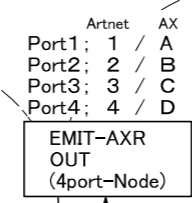

1φ3W 210/105v
300AT / 60kVA
100sq(×2)

【持込機器電源盤】

【MCB1】150AT

1φ3W カムロック×1

- 1: 60A (C60A)
- 2: 60A (C60A)
- 3: 60A (C60A)
- 4: 60A (C60A)
- 5: 20A/200V (D20A)
- 6: 20A/200V (D20A)
- 7: 20A/200V (D20A)
- 8: 20A/200V (D20A)
- 9: 20A (C20A)
- 10: 20A (C20A)
- 11: 20A (C20A)
- 12: 20A (C20A)

【MCB2】150AT

1φ3W カムロック×1

【舞台裏コネクタ盤】

Grand MA3 compact XT

【下手袖コンセントボックス】

【回路容量】

- 袖WC3: 20A (C20A+平行)
- 袖WC4: 20A (C20A+平行)
- 袖WC7: 20A/200V (D20A)
- 袖WC8: 20A/200V (D20A)
- 袖WC11: 30A (C30A)
- 袖WC12: 30A (C30A)

【上手袖コンセントボックス】

【回路容量】

- 袖WC1: 20A (C20A+平行)
- 袖WC2: 20A (C20A+平行)
- 袖WC5: 20A/200V (D20A)
- 袖WC6: 20A/200V (D20A)
- 袖WC9: 30A (C30A)
- 袖WC10: 30A (C30A)

1	照明設備図面	舞台棟
	縮尺	1/70

サス・1階 電源回路 配置図