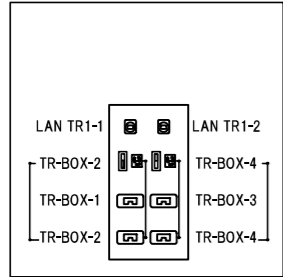

【上手袖コンセントボックス】

【回路容量】

- 袖WC1: 20A (C20A+平行)
- 袖WC2: 20A (C20A+平行)
- 袖WC5: 20A/200V (D20A)
- 袖WC6: 20A/200V (D20A)
- 袖WC9: 30A (C30A)
- 袖WC10: 30A (C30A)

1	照明設備図面	舞台棟
	縮尺	1/70

サス・1階 電源回路 配置図

機材	容量	モード	数量	備考
 COLORado 2-Quad Zoom	210w	AR2.Z/7ch	36	ダブルアーム使用の為、フロア置き可能
 Pixie ZoomXB	280w	7ch	20	フロア置きはベースをお持ちください
 Color Source Spot (Deep Blue)	185w	5ch	19° × 4 26° × 4	フリー機材

※1~8は調光不可

池袋西口公園野外劇場 グローバルリング シアター			
2	照明設備図面		舞台棟
	縮尺	1/70	基本吊り

【回路容量】

奥WC1: 20A (C20A+平行)
奥WC2: 20A (C20A+平行)
奥WC3: 20A/200V (D20A)
奥WC4: 20A/200V (D20A)
奥WC5: 30A (C30A)
奥WC6: 30A (C30A)

【舞台奥2階コンセントボックス】

-100	室外機置場
±0	

池袋西口公園野外劇場 グローバルリング シアター		
3	照明設備図面	舞台棟
	縮尺 1/70	2階 電源回路 配置図

【トレンチ・コンセントボックス1】

- TR-BOX-1 ; 30A (C30A)
- TR-BOX-2 ; 30A (C30A+MCB付平行)
- TR-BOX-3 ; 30A (C30A)
- TR-BOX-4 ; 30A (C30A+MCB付平行)
- EtherCON × 2口