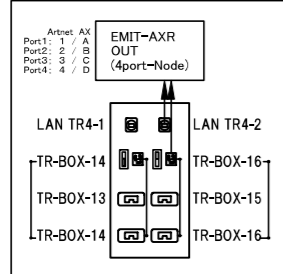

-100	室外機置場
±0	

池袋西口公園野外劇場 グローバルリング シアター		
3	照明設備図面	舞台棟
	縮尺 1/70	2階 電源回路 配置図

【トレンチ・コンセントボックス1】

- TR-BOX-1 ; 30A (C30A)
- TR-BOX-2 ; 30A (C30A+MCB付平行)
- TR-BOX-3 ; 30A (C30A)
- TR-BOX-4 ; 30A (C30A+MCB付平行)
- EtherCON × 2口

※共用仮設電源

【トレンチ・コンセントボックス2】

- TR-BOX-5 ; 30A (C30A)
- TR-BOX-6 ; 30A (C30A+MCB付平行)
- TR-BOX-7 ; 30A (C30A)
- TR-BOX-8 ; 30A (C30A+MCB付平行)
- EtherCON × 2口
- EMIT-AXR × 1

※共用仮設電源

【トレンチ・コンセントボックス3】

- TR-BOX-9 ; 30A (C30A)
- TR-BOX-10 ; 30A (C30A+MCB付平行)
- TR-BOX-11 ; 30A (C30A)
- TR-BOX-12 ; 30A (C30A+MCB付平行)
- EtherCON × 2口
- EMIT-AXR × 1

映像設備
コネクター盤

【トレンチ・コンセントボックス4】

- TR-BOX-13 ; 30A (C30A)
- TR-BOX-14 ; 30A (C30A+MCB付平行)
- TR-BOX-15 ; 30A (C30A)
- TR-BOX-16 ; 30A (C30A+MCB付平行)
- EtherCON × 2口
- EMIT-AXR × 1

音響設備
コネクター盤

【トレンチ・コンセントボックス5】