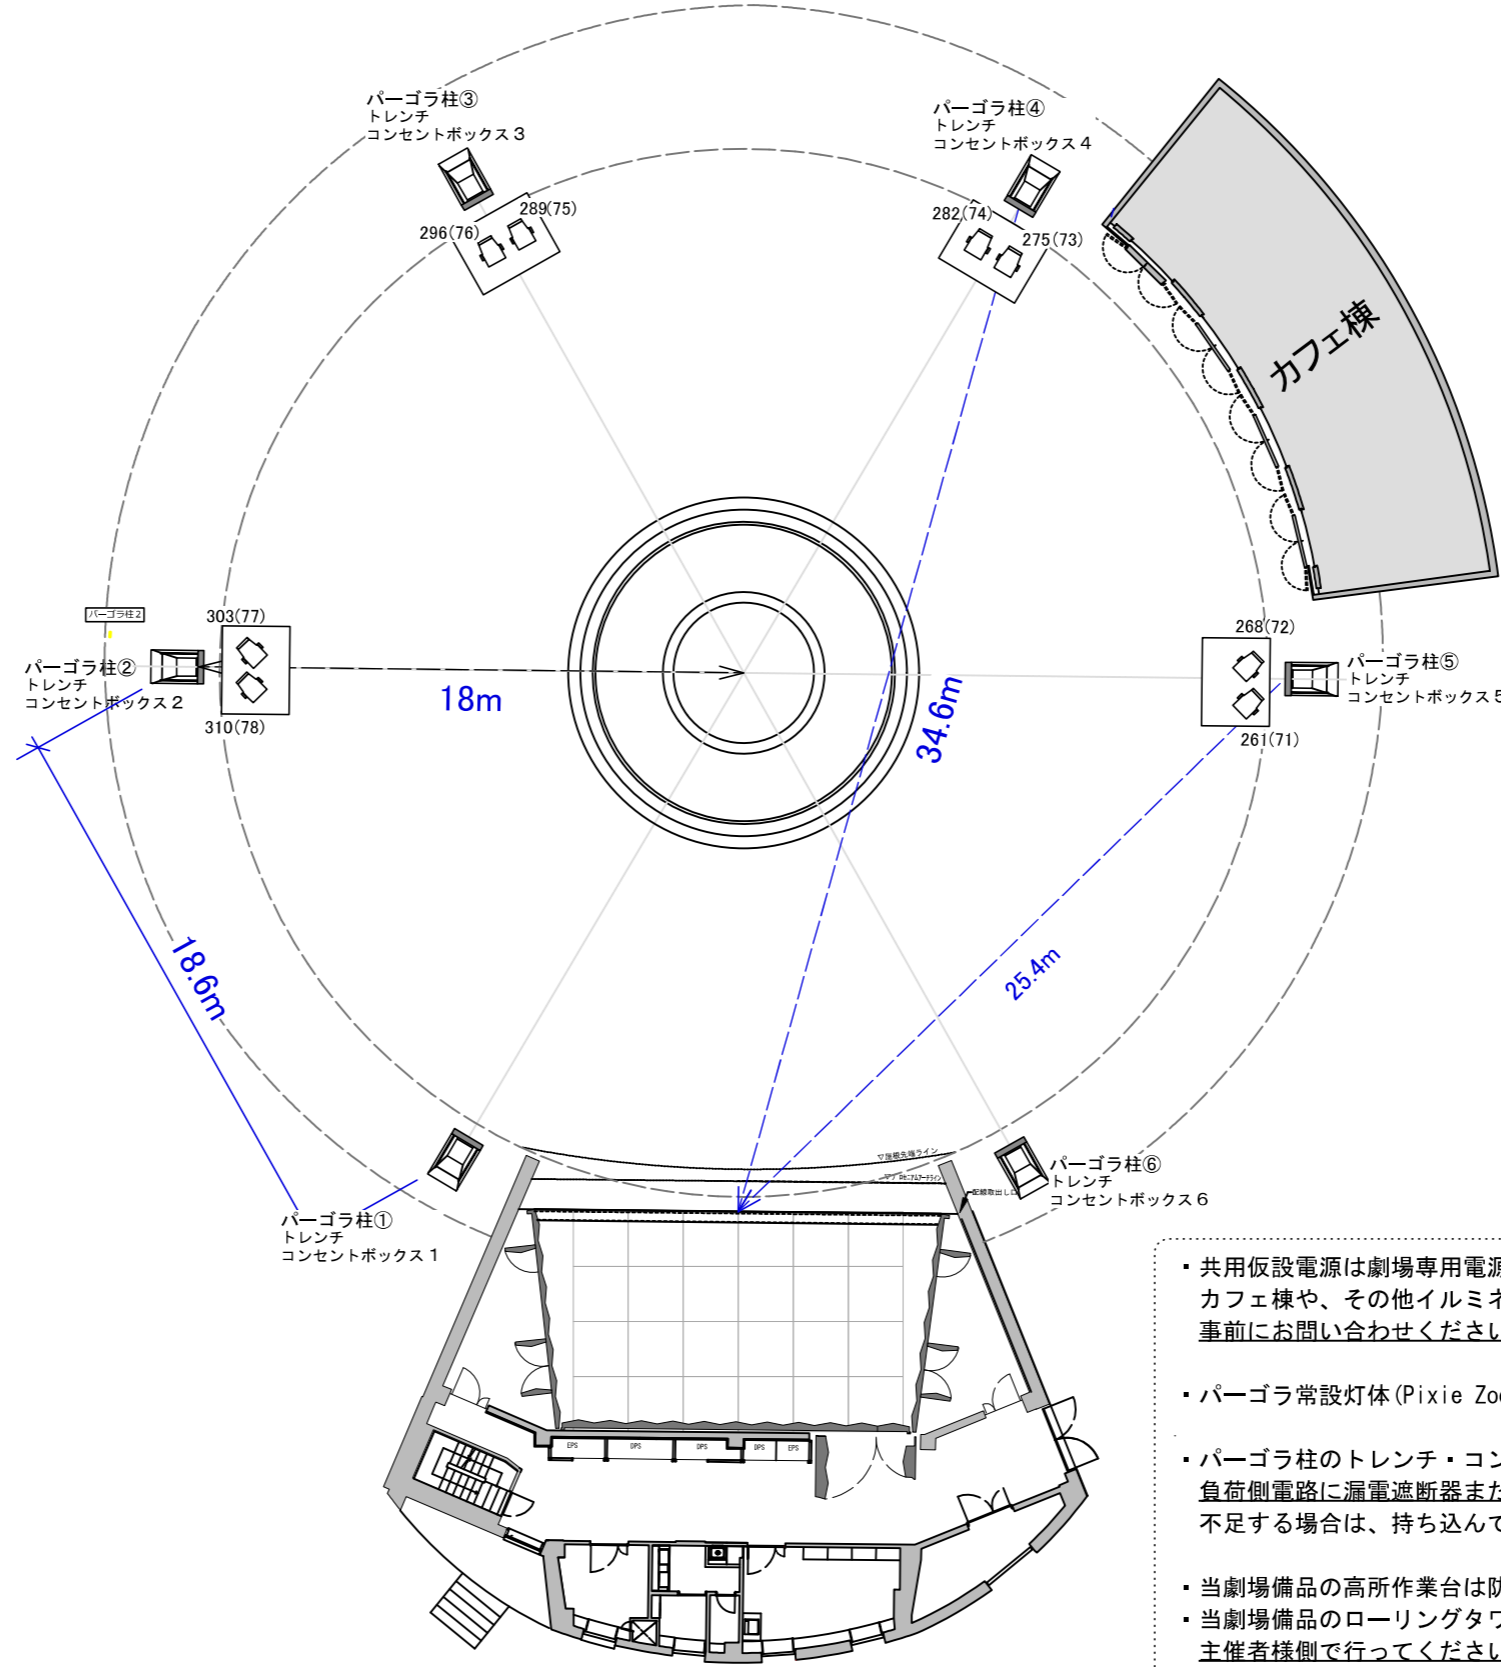

【トレンチ・コンセントボックス1】

- TR-BOX-1 ; 30A (C30A)
- TR-BOX-2 ; 30A (C30A+MCB付平行)
- TR-BOX-3 ; 30A (C30A)
- TR-BOX-4 ; 30A (C30A+MCB付平行)
- EtherCON × 2口

※共用仮設電源

【トレンチ・コンセントボックス2】

- TR-BOX-5 ; 30A (C30A)
- TR-BOX-6 ; 30A (C30A+MCB付平行)
- TR-BOX-7 ; 30A (C30A)
- TR-BOX-8 ; 30A (C30A+MCB付平行)
- EtherCON × 2口
- EMIT-AXR × 1

※共用仮設電源

【トレンチ・コンセントボックス3】

- TR-BOX-9 ; 30A (C30A)
- TR-BOX-10 ; 30A (C30A+MCB付平行)
- TR-BOX-11 ; 30A (C30A)
- TR-BOX-12 ; 30A (C30A+MCB付平行)
- EtherCON × 2口
- EMIT-AXR × 1

映像設備
コネクター盤

【トレンチ・コンセントボックス4】

- TR-BOX-13 ; 30A (C30A)
- TR-BOX-14 ; 30A (C30A+MCB付平行)
- TR-BOX-15 ; 30A (C30A)
- TR-BOX-16 ; 30A (C30A+MCB付平行)
- EtherCON × 2口
- EMIT-AXR × 1

音響設備
コネクター盤

【トレンチ・コンセントボックス5】

- TR-BOX-17 ; 30A (C30A)
- TR-BOX-18 ; 30A (C30A+MCB付平行)
- TR-BOX-19 ; 30A (C30A)
- TR-BOX-20 ; 30A (C30A+MCB付平行)
- EtherCON × 2口
- EMIT-AXR × 1

※共用仮設電源

【トレンチ・コンセントボックス6】

- TR-BOX-21 ; 30A (C30A)
- TR-BOX-22 ; 30A (C30A+MCB付平行)
- TR-BOX-23 ; 30A (C30A)
- TR-BOX-24 ; 30A (C30A+MCB付平行)
- EtherCON × 2口

※共用仮設電源

- 共用仮設電源は劇場専用電源ではありません。カフェ棟や、その他イルミネーション等で使用するため場合がありますので、ご使用の際は、事前にお問い合わせください。
- パーゴラ常設灯体(Pixie ZoomXB)の移動およびシュート変更はできません。
- パーゴラ柱のトレンチ・コンセントボックス内の照明電源を使用する場合は、負荷側電路に漏電遮断器または漏電遮断機能付ケーブル(劇場備品有り)をご使用下さい。不足する場合は、持ち込んでください。
- 当劇場備品の高所作業台は防水仕様ではない為、雨天の場合はご利用いただけません。
- 当劇場備品のローリングタワーは雨天の場合でもご利用いただけますが、組立及びバラシは主催者様側で行ってください。また、主任者として[足場の組立て作業主任者技能講習]を修了した方を主催者様側でお連れください。ヘルメット・墜落制止用器具はお持ちください。

池袋西口公園野外劇場 グローバルリング シアター		
4	照明設備図面	西口野外劇場 全景
	縮尺	/ 照明回路および分電盤