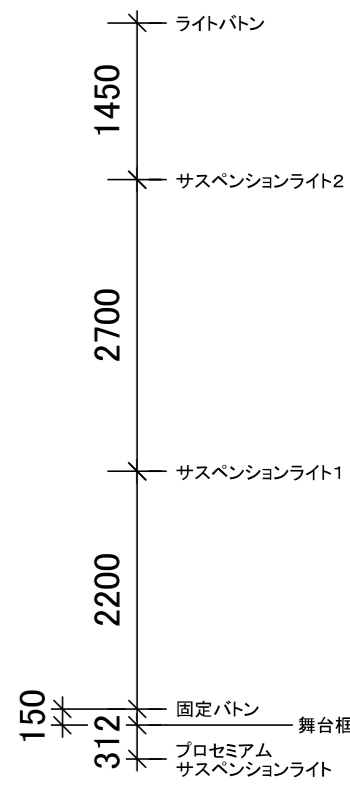

機材	容量	モード	数量	備考
COLORado 2-Quad Zoom	210w	AR2.Z/7ch	36	ダブルアーム使用の為、フロア置き可能
Pixie ZoomXB	280w	7ch	20	フロア置きはベースをお持ちください
Color Source Spot (Deep Blue)	185w	5ch	19° × 4 26° × 4	フリー機材

【フリー機材】
●COLORado 2-Quad Zoom × 2 ad ; 247 254
●Pixie ZoomXB × 2 ad ; 387 394
●Color Source Spot (Deep Blue)
19° × 4 ad ; 401 406 411 416
26° × 4 ad ; 421 426 431 436

adress	項目
1	舞台投光器
2	広場投光器
3	1F舞台アッパーライト
4	上・下袖中アッパーライト
5	2F舞台アッパーライト
6	1F舞台作業灯
7	2F舞台作業灯
8	--
9-254	COLORado2
261-394	PIXIEZOOM
401-436	SouceFour LED
441-	Free

※1~8は調光不可

池袋西口公園野外劇場 グローバルリング シアター			
2	照明設備図面		舞台棟
	縮尺	1/70	基本吊り