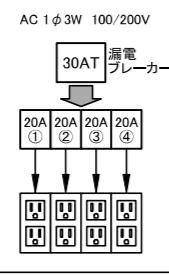

-100	室外機置場
±0	

池袋西口公園野外劇場 グローバルリング シアター		
3	照明設備図面	舞台棟
	縮尺 1/70	2階 電源回路 配置図

【トレンチ・コンセントボックス1】

- TR-BOX-1 ; 30A (C30A)
- TR-BOX-2 ; 30A (C30A+MCB付平行)
- TR-BOX-3 ; 30A (C30A)
- TR-BOX-4 ; 30A (C30A+MCB付平行)
- EtherCON × 2口

※共用仮設電源

【トレンチ・コンセントボックス2】

- TR-BOX-5 ; 30A (C30A)
- TR-BOX-6 ; 30A (C30A+MCB付平行)
- TR-BOX-7 ; 30A (C30A)
- TR-BOX-8 ; 30A (C30A+MCB付平行)
- EtherCON × 2口
- EMIT-AXR × 1

※共用仮設電源

【トレンチ・コンセントボックス3】

- TR-BOX-9 ; 30A (C30A)
- TR-BOX-10 ; 30A (C30A+MCB付平行)
- TR-BOX-11 ; 30A (C30A)
- TR-BOX-12 ; 30A (C30A+MCB付平行)
- EtherCON × 2口
- EMIT-AXR × 1