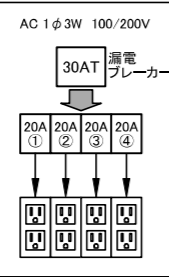

【トレンチ・コンセントボックス1】

- TR-BOX-1 ; 30A (C30A)
- TR-BOX-2 ; 30A (C30A+MCB付平行)
- TR-BOX-3 ; 30A (C30A)
- TR-BOX-4 ; 30A (C30A+MCB付平行)
- EtherCON × 2口

※共用仮設電源

【トレンチ・コンセントボックス2】

- TR-BOX-5 ; 30A (C30A)
- TR-BOX-6 ; 30A (C30A+MCB付平行)
- TR-BOX-7 ; 30A (C30A)
- TR-BOX-8 ; 30A (C30A+MCB付平行)
- EtherCON × 2口
- EMIT-AXR × 1

※共用仮設電源

【トレンチ・コンセントボックス3】

- TR-BOX-9 ; 30A (C30A)
- TR-BOX-10 ; 30A (C30A+MCB付平行)
- TR-BOX-11 ; 30A (C30A)
- TR-BOX-12 ; 30A (C30A+MCB付平行)
- EtherCON × 2口
- EMIT-AXR × 1

映像設備
コネクター盤

【トレンチ・コンセントボックス4】

- TR-BOX-13 ; 30A (C30A)
- TR-BOX-14 ; 30A (C30A+MCB付平行)
- TR-BOX-15 ; 30A (C30A)
- TR-BOX-16 ; 30A (C30A+MCB付平行)
- EtherCON × 2口
- EMIT-AXR × 1

音響設備
コネクター盤

【トレンチ・コンセントボックス5】

- TR-BOX-17 ; 30A (C30A)
- TR-BOX-18 ; 30A (C30A+MCB付平行)
- TR-BOX-19 ; 30A (C30A)
- TR-BOX-20 ; 30A (C30A+MCB付平行)
- EtherCON × 2口
- EMIT-AXR × 1

※共用仮設電源

【トレンチ・コンセントボックス6】

- TR-BOX-21 ; 30A (C30A)
- TR-BOX-22 ; 30A (C30A+MCB付平行)
- TR-BOX-23 ; 30A (C30A)
- TR-BOX-24 ; 30A (C30A+MCB付平行)
- EtherCON × 2口

※共用仮設電源

- 共用仮設電源は劇場専用電源ではありません。カフェ棟や、その他イルミネーション等で使用するため場合がありますので、ご使用の際は、事前にお問い合わせください。
- パーゴラ常設灯体(Pixie ZoomXB)の移動およびシュート変更はできません。
- パーゴラ柱のトレンチ・コンセントボックス内の照明電源を使用する場合は、負荷側電路に漏電遮断器または漏電遮断機能付ケーブル(劇場備品有り)をご使用下さい。不足する場合は、持ち込んでください。
- 当劇場備品の高所作業台は防水仕様ではない為、雨天の場合はご利用いただけません。
- 当劇場備品のローリングタワーは雨天の場合でもご利用いただけますが、組立及びバラシは主催者様側で行ってください。また、主任者として[足場の組立て作業主任者技能講習]を修了した方を主催者様側でお連れください。ヘルメット・墜落制止用器具はお持ちください。

池袋西口公園野外劇場 グローバルリング シアター		
4	照明設備図面	西口野外劇場 全景
	縮尺	/ 照明回路および分電盤