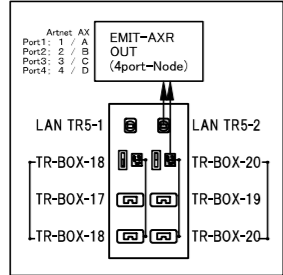

※共用仮設電源

【トレンチ・コンセントボックス2】

- TR-BOX-5 ; 30A (C30A)
- TR-BOX-6 ; 30A (C30A+MCB付平行)
- TR-BOX-7 ; 30A (C30A)
- TR-BOX-8 ; 30A (C30A+MCB付平行)
- EtherCON × 2口
- EMIT-AXR × 1

※共用仮設電源

【トレンチ・コンセントボックス3】

- TR-BOX-9 ; 30A (C30A)
- TR-BOX-10 ; 30A (C30A+MCB付平行)
- TR-BOX-11 ; 30A (C30A)
- TR-BOX-12 ; 30A (C30A+MCB付平行)
- EtherCON × 2口
- EMIT-AXR × 1

映像設備
コネクター盤

【トレンチ・コンセントボックス4】

- TR-BOX-13 ; 30A (C30A)
- TR-BOX-14 ; 30A (C30A+MCB付平行)
- TR-BOX-15 ; 30A (C30A)
- TR-BOX-16 ; 30A (C30A+MCB付平行)
- EtherCON × 2口
- EMIT-AXR × 1

音響設備
コネクター盤

【トレンチ・コンセントボックス5】

- TR-BOX-17 ; 30A (C30A)
- TR-BOX-18 ; 30A (C30A+MCB付平行)
- TR-BOX-19 ; 30A (C30A)
- TR-BOX-20 ; 30A (C30A+MCB付平行)
- EtherCON × 2口
- EMIT-AXR × 1

※共用仮設電源

【トレンチ・コンセントボックス6】

- TR-BOX-21 ; 30A (C30A)
- TR-BOX-22 ; 30A (C30A+MCB付平行)
- TR-BOX-23 ; 30A (C30A)
- TR-BOX-24 ; 30A (C30A+MCB付平行)
- EtherCON × 2口