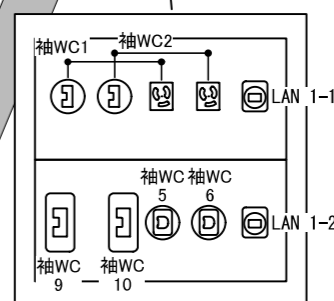

1φ3W 210/105v
300AT / 60kVA
100sq(×2)

【持込機器電源盤】

【MCB1】150AT

1φ3W カムロック×1

- 1: 60A (C60A)
- 2: 60A (C60A)
- 3: 60A (C60A)
- 4: 60A (C60A)
- 5: 20A/200V (D20A)
- 6: 20A/200V (D20A)
- 7: 20A/200V (D20A)
- 8: 20A/200V (D20A)
- 9: 20A (C20A)
- 10: 20A (C20A)
- 11: 20A (C20A)
- 12: 20A (C20A)

【MCB2】150AT

1φ3W カムロック×1

【舞台裏コネクタ盤】

Grand MA3 compact XT

【下手袖コンセントボックス】

【回路容量】

- 袖WC3: 20A (C20A+平行)
- 袖WC4: 20A (C20A+平行)
- 袖WC7: 20A/200V (D20A)
- 袖WC8: 20A/200V (D20A)
- 袖WC11: 30A (C30A)
- 袖WC12: 30A (C30A)

【上手袖コンセントボックス】

【回路容量】

- 袖WC1: 20A (C20A+平行)
- 袖WC2: 20A (C20A+平行)
- 袖WC5: 20A/200V (D20A)
- 袖WC6: 20A/200V (D20A)
- 袖WC9: 30A (C30A)
- 袖WC10: 30A (C30A)

1	照明設備図面	舞台棟
	縮尺	1/70

サス・1階 電源回路 配置図

機材	容量	モード	数量	備考
 COLORado 2-Quad Zoom	210w	AR2.Z/7ch	36	ダブルアーム使用の為、フロア置き可能
 Pixie ZoomXB	280w	7ch	20	フロア置きはベースをお持ちください
 Color Source Spot (Deep Blue)	185w	5ch	19° × 4 26° × 4	フリー機材

※1~8は調光不可

池袋西口公園野外劇場 グローバルリング シアター			
2	照明設備図面		舞台棟
	縮尺	1/70	基本吊り

【回路容量】

奥WC1: 20A (C20A+平行)
奥WC2: 20A (C20A+平行)
奥WC3: 20A/200V (D20A)
奥WC4: 20A/200V (D20A)
奥WC5: 30A (C30A)
奥WC6: 30A (C30A)

【舞台奥2階コンセントボックス】