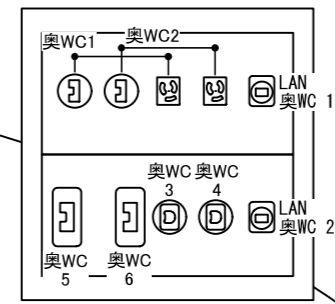

1φ3W 210/105v
300AT / 60kVA
100sq(×2)

【持込機器電源盤】

【MCB1】150AT

1φ3W カムロック×1

- 1: 60A (C60A)
- 2: 60A (C60A)
- 3: 60A (C60A)
- 4: 60A (C60A)
- 5: 20A/200V (D20A)
- 6: 20A/200V (D20A)
- 7: 20A/200V (D20A)
- 8: 20A/200V (D20A)
- 9: 20A (C20A)
- 10: 20A (C20A)
- 11: 20A (C20A)
- 12: 20A (C20A)

【MCB2】150AT

1φ3W カムロック×1

【舞台裏コネクタ盤】

Grand MA3 compact XT

【下手袖コンセントボックス】

【回路容量】

- 袖WC3: 20A (C20A+平行)
- 袖WC4: 20A (C20A+平行)
- 袖WC7: 20A/200V (D20A)
- 袖WC8: 20A/200V (D20A)
- 袖WC11: 30A (C30A)
- 袖WC12: 30A (C30A)

【上手袖コンセントボックス】

【回路容量】

- 袖WC1: 20A (C20A+平行)
- 袖WC2: 20A (C20A+平行)
- 袖WC5: 20A/200V (D20A)
- 袖WC6: 20A/200V (D20A)
- 袖WC9: 30A (C30A)
- 袖WC10: 30A (C30A)

1	照明設備図面	舞台棟
	縮尺	1/70

サス・1階 電源回路 配置図

機材	容量	モード	数量	備考
 COLORado 2-Quad Zoom	210w	AR2.Z/7ch	36	ダブルアーム使用の為、フロア置き可能
 Pixie ZoomXB	280w	7ch	20	フロア置きはベースをお持ちください
 Color Source Spot (Deep Blue)	185w	5ch	19° × 4 26° × 4	フリー機材

※1~8は調光不可

池袋西口公園野外劇場 グローバルリング シアター			
2	照明設備図面		舞台棟
	縮尺	1/70	基本吊り

【回路容量】

奥WC1: 20A (C20A+平行)
奥WC2: 20A (C20A+平行)
奥WC3: 20A/200V (D20A)
奥WC4: 20A/200V (D20A)
奥WC5: 30A (C30A)
奥WC6: 30A (C30A)

【舞台奥2階コンセントボックス】