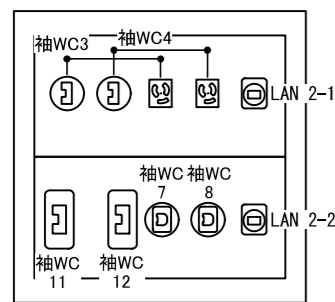

1φ3W 210/105v
300AT / 60kVA
100sq(×2)

【持込機器電源盤】

【MCB1】150AT

1φ3W カムロック×1

- 1: 60A (C60A)
- 2: 60A (C60A)
- 3: 60A (C60A)
- 4: 60A (C60A)
- 5: 20A/200V (D20A)
- 6: 20A/200V (D20A)
- 7: 20A/200V (D20A)
- 8: 20A/200V (D20A)
- 9: 20A (C20A)
- 10: 20A (C20A)
- 11: 20A (C20A)
- 12: 20A (C20A)

【MCB2】150AT

1φ3W カムロック×1

【舞台裏コネクタ盤】

Grand MA3 compact XT

【下手袖コンセントボックス】

【回路容量】

- 袖WC3: 20A (C20A+平行)
- 袖WC4: 20A (C20A+平行)
- 袖WC7: 20A/200V (D20A)
- 袖WC8: 20A/200V (D20A)
- 袖WC11: 30A (C30A)
- 袖WC12: 30A (C30A)

【上手袖コンセントボックス】

【回路容量】

- 袖WC1: 20A (C20A+平行)
- 袖WC2: 20A (C20A+平行)
- 袖WC5: 20A/200V (D20A)
- 袖WC6: 20A/200V (D20A)
- 袖WC9: 30A (C30A)
- 袖WC10: 30A (C30A)

1	照明設備図面	舞台棟
	縮尺	1/70

サス・1階 電源回路 配置図

機材	容量	モード	数量	備考
 COLORado 2-Quad Zoom	210w	AR2.Z/7ch	36	ダブルアーム使用の為、フロア置き可能
 Pixie ZoomXB	280w	7ch	20	フロア置きはベースをお持ちください
 Color Source Spot (Deep Blue)	185w	5ch	19° × 4 26° × 4	フリー機材

※1~8は調光不可

池袋西口公園野外劇場 グローバルリング シアター			
2	照明設備図面		舞台棟
	縮尺	1/70	基本吊り

【回路容量】

奥WC1: 20A (C20A+平行)
奥WC2: 20A (C20A+平行)
奥WC3: 20A/200V (D20A)
奥WC4: 20A/200V (D20A)
奥WC5: 30A (C30A)
奥WC6: 30A (C30A)

【舞台奥2階コンセントボックス】